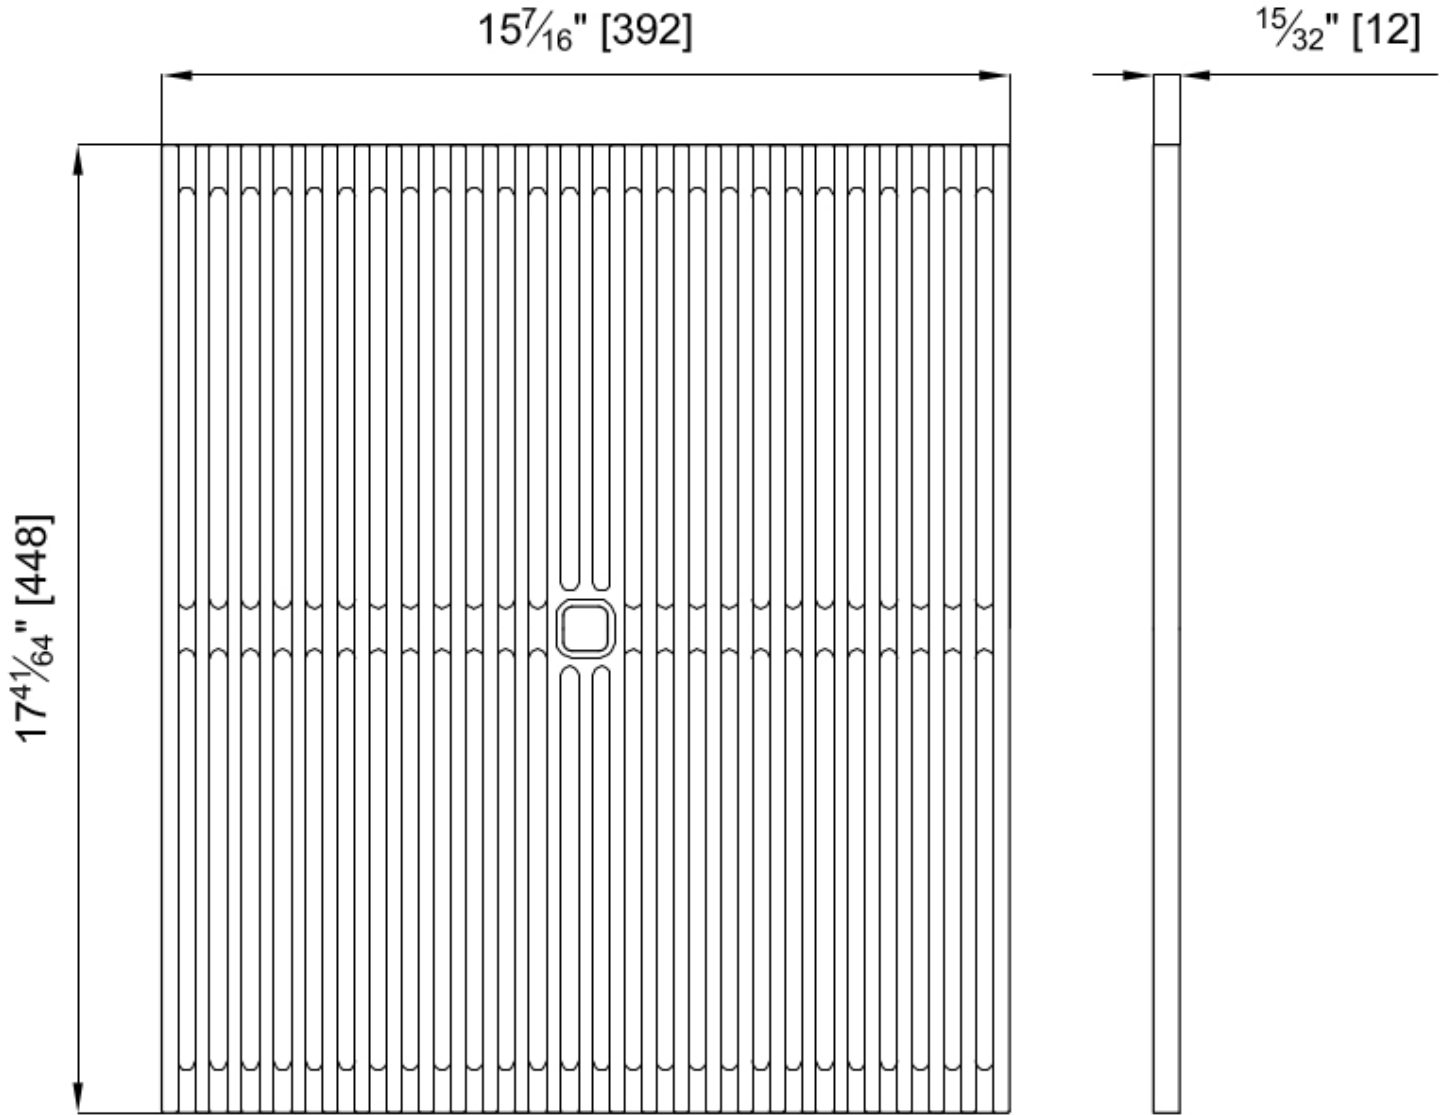

Gitter Black

Zubehör und Ergänzungen

Code: 8100 600

EINZELHEITEN

Material Foster Black Composit

Zubehör für Spülen Gitter

Abmessungen 39,2x44,8 cm

TECHNISCHE DATEN